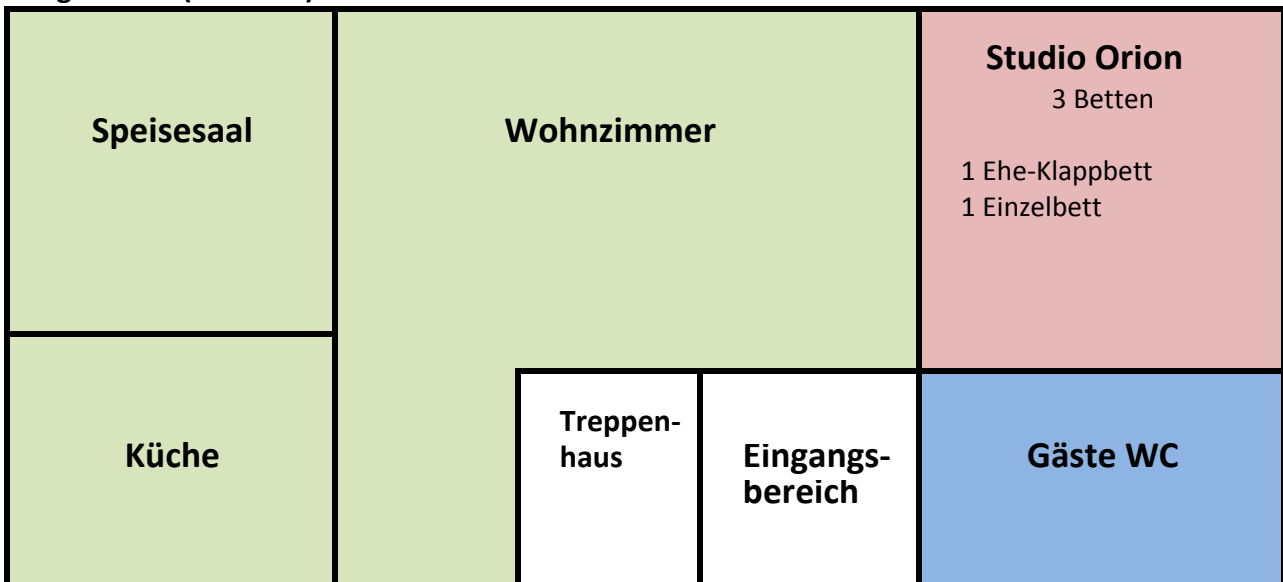

Gästehaus Bergfriede

Obergeschoss (14 Betten)

Erdgeschoss (2 Betten)

Untergeschoss

Alle Zimmer im Bergfriede mit Waschbecken und Elektroheizung!
Darstellung nur schematisch, nicht maßstabsgerecht!

Gästehaus Adlerhorst

Obergeschoss (16 Betten)

Erdgeschoss (3 Betten)

Untergeschoss (18 Betten)

Alle Zimmer im Adlerhorst mit WC, Dusche und Fußbodenheizung!
 Darstellung nur schematisch, nicht maßstabsgerecht!