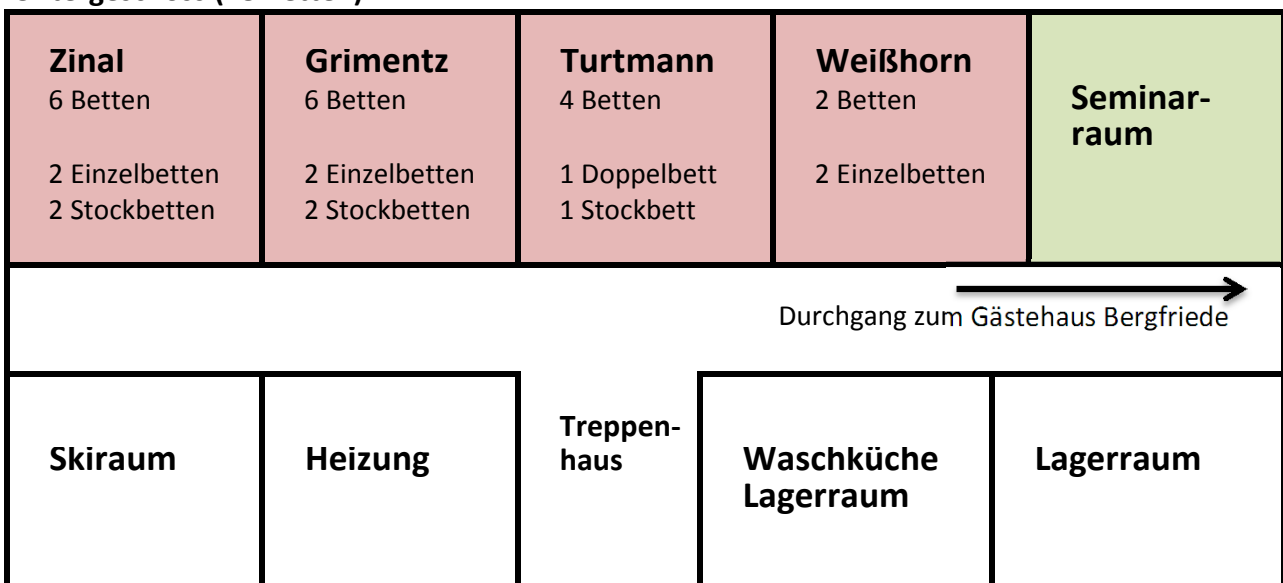

Gästehaus Bergfriede

Obergeschoss (14 Betten)

Erdgeschoss (2 Betten)

Untergeschoss

Alle Zimmer im Bergfriede mit Waschbecken und Elektroheizung!
Darstellung nur schematisch, nicht maßstabsgerecht!

Gästehaus Adlerhorst

Obergeschoss (16 Betten)

Erdgeschoss (3 Betten)

Untergeschoss (18 Betten)

Alle Zimmer im Adlerhorst mit WC, Dusche und Fußbodenheizung!
 Darstellung nur schematisch, nicht maßstabsgerecht!