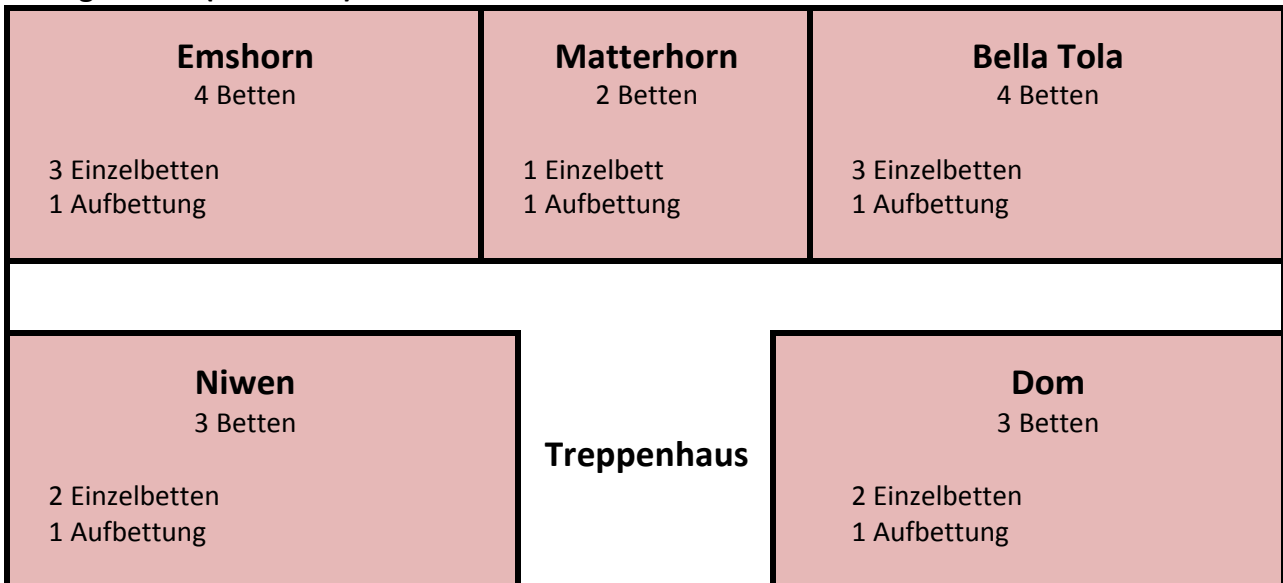

Gästehaus Bergfriede

Obergeschoss (14 Betten)

Erdgeschoss (2 Betten)

Untergeschoss

Alle Zimmer im Bergfriede mit Waschbecken und Elektroheizung!
Darstellung nur schematisch, nicht maßstabsgerecht!

Gästehaus Adlerhorst

Obergeschoss (16 Betten)

Erdgeschoss (3 Betten)

Untergeschoss (18 Betten)

Alle Zimmer im Adlerhorst mit WC, Dusche und Fußbodenheizung!
 Darstellung nur schematisch, nicht maßstabsgerecht!