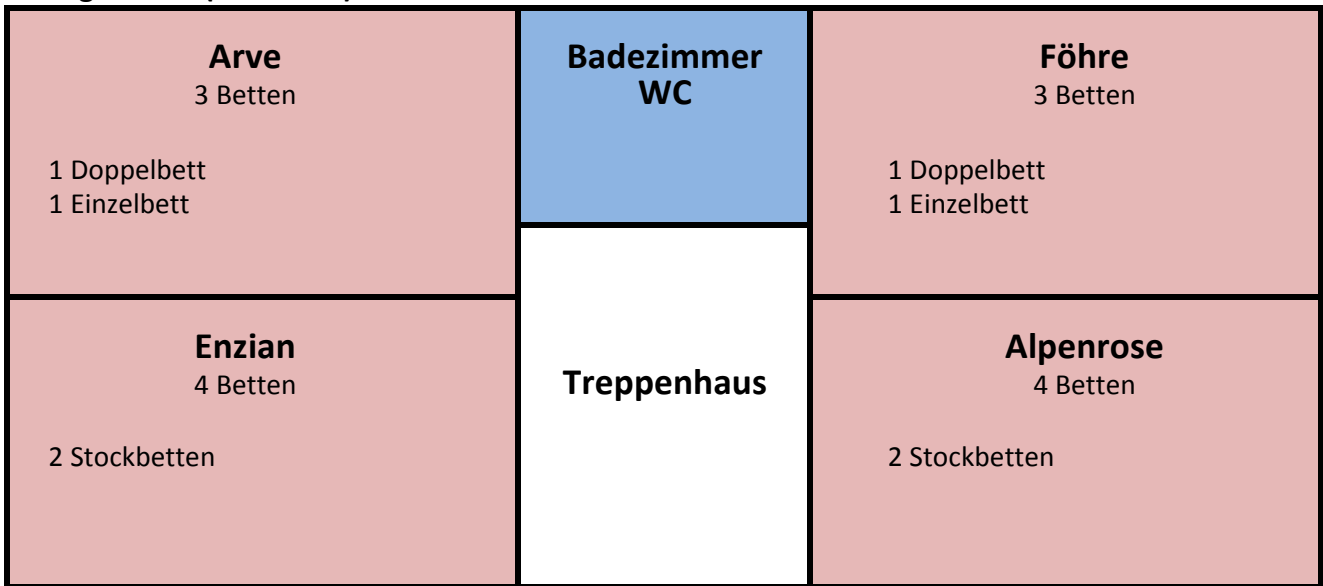

Gästehaus Bergfriede

Obergeschoss (14 Betten)

Erdgeschoss (2 Betten)

Untergeschoss

Alle Zimmer im Bergfriede mit Waschbecken und Elektroheizung!
Darstellung nur schematisch, nicht maßstabsgerecht!

Gästehaus Adlerhorst

Obergeschoss (16 Betten)

Erdgeschoss (3 Betten)

Untergeschoss (18 Betten)

Alle Zimmer im Adlerhorst mit WC, Dusche und Fußbodenheizung!
 Darstellung nur schematisch, nicht maßstabsgerecht!