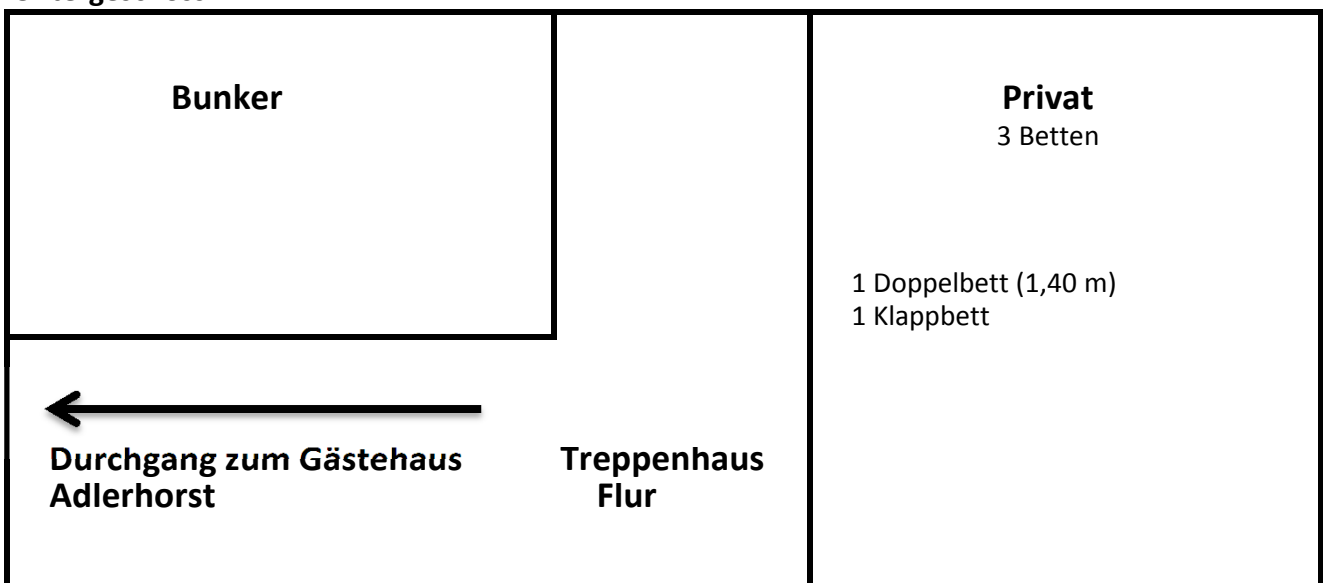

Gästehaus Bergfriede

Obergeschoss (14 Betten)

Erdgeschoss (2 Betten)

Untergeschoss

Alle Zimmer im Bergfriede mit Waschbecken und Elektroheizung!
Darstellung nur schematisch, nicht maßstabsgerecht!

Gästehaus Adlerhorst

Obergeschoss (16 Betten)

Erdgeschoss (3 Betten)

Untergeschoss (18 Betten)

Alle Zimmer im Adlerhorst mit WC, Dusche und Fußbodenheizung!
 Darstellung nur schematisch, nicht maßstabsgerecht!