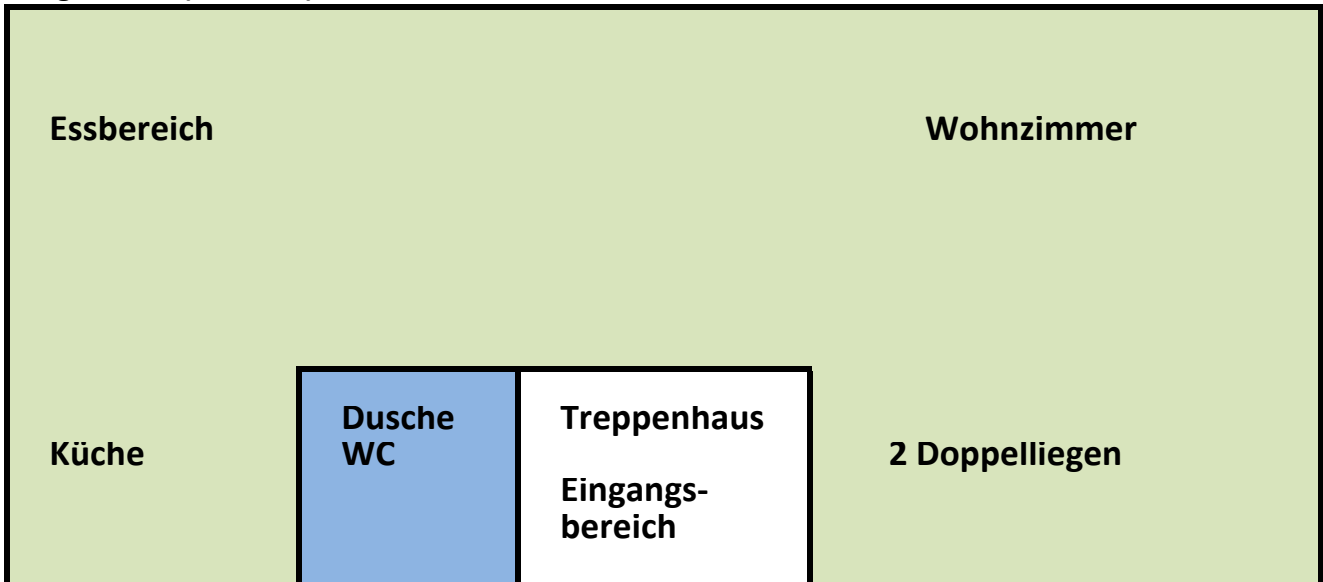

Gästehaus Bergfriede

Obergeschoss (14 Betten)

Erdgeschoss (2 Betten)

Untergeschoss

Alle Zimmer im Bergfriede mit Waschbecken und Elektroheizung!
Darstellung nur schematisch, nicht maßstabsgerecht!

Gästehaus Adlerhorst

Obergeschoss (16 Betten)

Erdgeschoss (3 Betten)

Untergeschoss (18 Betten)

Alle Zimmer im Adlerhorst mit WC, Dusche und Fußbodenheizung!
 Darstellung nur schematisch, nicht maßstabsgerecht!